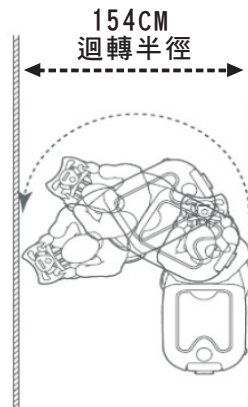

紅點國際(股)公司

專業 清潔 設備 用 供應

TEL:(02)8861-4548 FAX:(02)8861-4545

11143 台北市士林區大西路82號

KV560BTD 駕駛型全自動洗地機(電瓶式)

ROP
CLEANING

駕駛式全自動洗地機，本機可於71CM寬的狹小走道行進，迴轉半徑僅需154CM。適合在超市、百貨、小吃街倉儲空間使用。

寬度71CM以上
狹窄走道均可通過

動力 DC 24V

清洗寬度 560MM (22")

吸水寬度 780MM

清洗效率 3000m²/hr

清水槽容量 60L

污水槽容量 60L

清洗馬力 500W

吸水馬力 450W

驅動馬力 400W

行進速度 5.5km/h

重量 220KG

尺寸 1260x600x1200MM