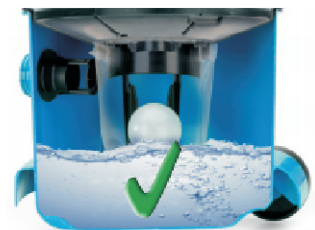

另可選購氣動刷，吸淨地毯。

• 濕式吸水
水量不宜滿過吸風口

• 乾式吸塵
請換至紙袋、濾網

● 標準配件

- 工業用軟管
- 三截不銹鋼管組
- 地板/地毯兩用吸嘴
- 吸水吸嘴
- 方吸嘴
- 轉接頭
- 尖嘴
- 圓刷

● 選購配件

• 集塵紙袋

• 氣動刷